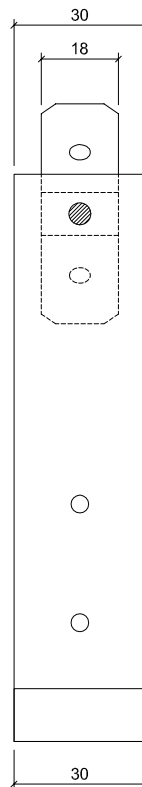

A Placo do Brasil se reserva o direito de atualizar e modificar as especificações dos sistemas sem prévio aviso e não se responsabiliza por qualquer alteração efetuada por terceiros neste desenho.

PRESILHA PLACO F530  
VISTA LATERAL

PRESILHA PLACO F530  
VISTA FRONTAL

PRESILHA PLACO STUD MS  
VISTA LATERAL

VISTA FRONTAL COMUM

PRESILHA PLACO STUD MD  
VISTA LATERAL

## COMPONENTES DO SISTEMA - ACESSÓRIOS

Medidas em milímetros

CADERNO DE DETALHES - COMPONENTES DO SISTEMA

PLACO DO BRASIL - DEPARTAMENTO TÉCNICO  
tecnico@placo.com.br

desenho:  
ROGÉRIO

escala:  
SEM ESCALA