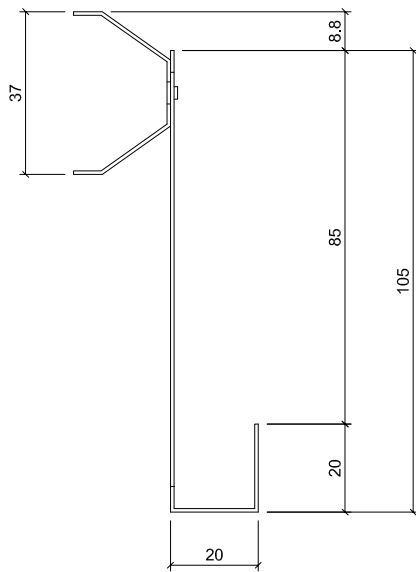

A Placo do Brasil se reserva o direito de atualizar e modificar as especificações dos sistemas sem prévio aviso e não se responsabiliza por qualquer alteração efetuada por terceiros neste desenho.

PRESILHA PLACO F530  
VISTA LATERAL

PRESILHA PLACO F530  
VISTA FRONTAL

PRESILHA PLACO STUD MS  
VISTA LATERAL

VISTA FRONTAL COMUM

PRESILHA PLACO STUD MD  
VISTA LATERAL

## COMPONENTES DO SISTEMA - ACESSÓRIOS

Medidas em milímetros

CADERNO DE DETALHES - COMPONENTES DO SISTEMA

PLACO DO BRASIL - DEPARTAMENTO TÉCNICO  
tecnico@placo.com.br

desenho:  
ROGÉRIO

escala:  
SEM ESCALA