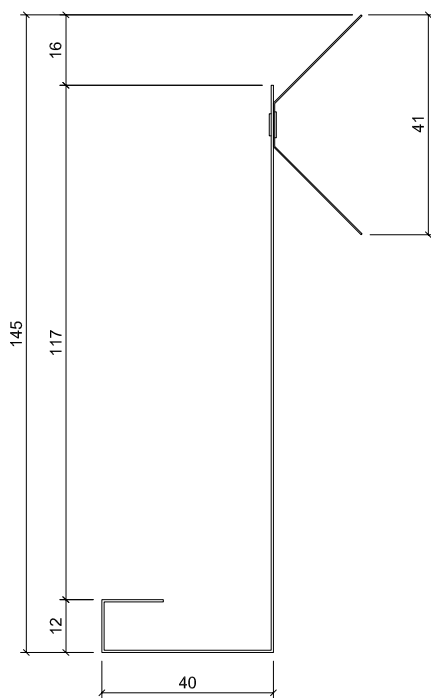

A Placo do Brasil se reserva o direito de atualizar e modificar as especificações dos sistemas sem prévio aviso e não se responsabiliza por qualquer alteração efetuada por terceiros neste desenho.

PRESILHA PLACO F530  
VISTA LATERAL

PRESILHA PLACO F530  
VISTA FRONTAL

PRESILHA PLACO STUD MS  
VISTA LATERAL

VISTA FRONTAL COMUM

PRESILHA PLACO STUD MD  
VISTA LATERAL

## COMPONENTES DO SISTEMA - ACESSÓRIOS

Medidas em milímetros

CADERNO DE DETALHES - COMPONENTES DO SISTEMA

PLACO DO BRASIL - DEPARTAMENTO TÉCNICO  
tecnico@placo.com.br

desenho:  
ROGÉRIO

escala:  
SEM ESCALA