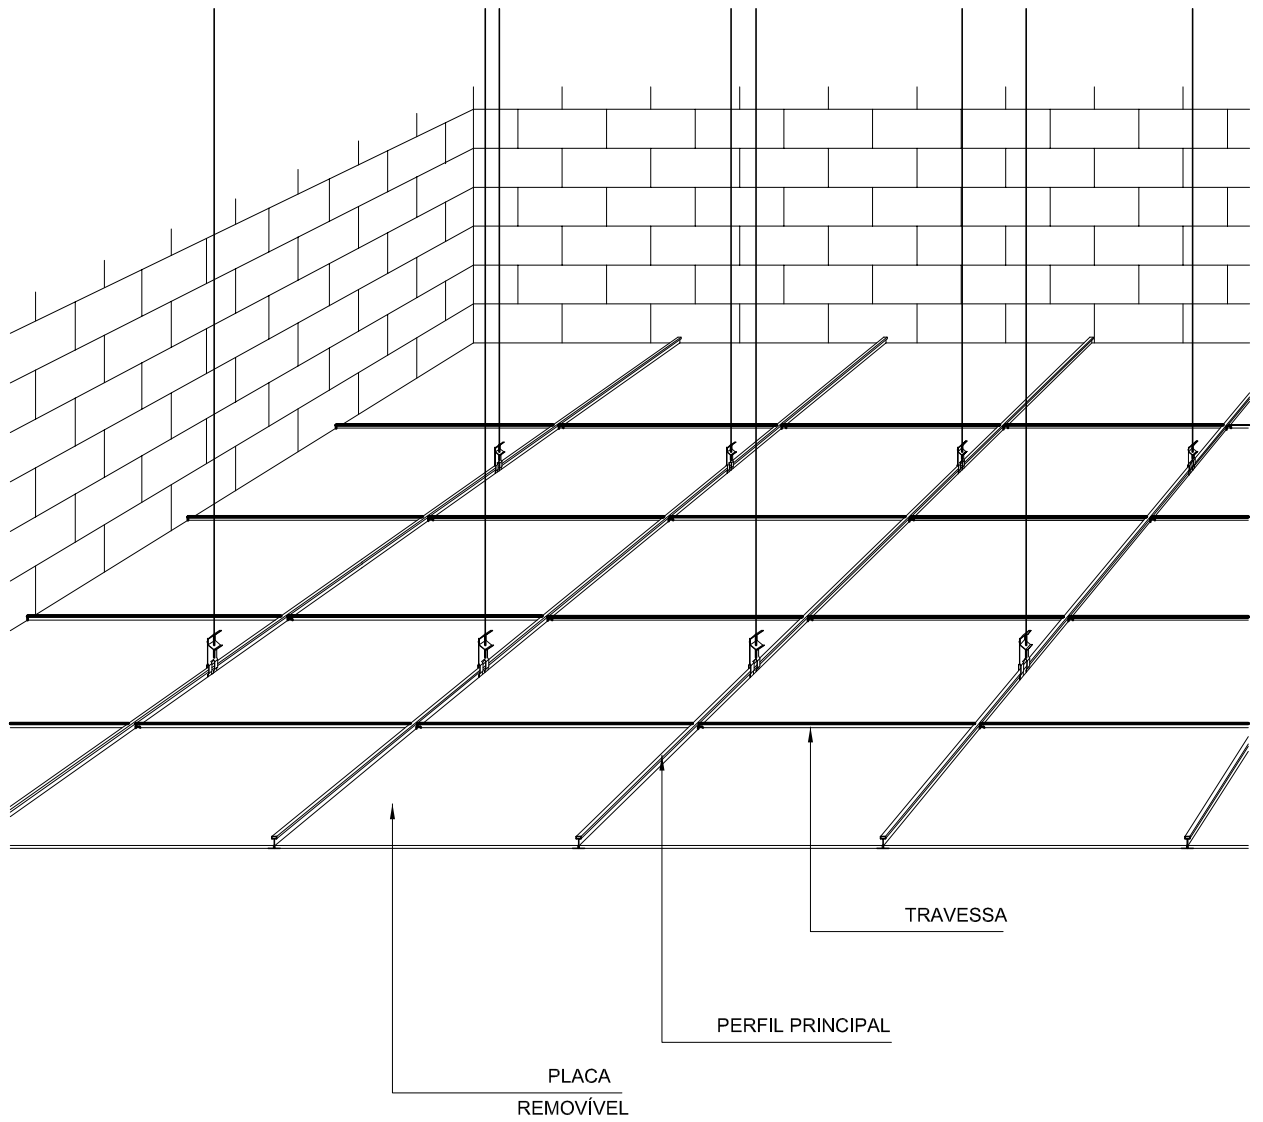

A Placo do Brasil se reserva o direito de atualizar e modificar as especificações dos sistemas sem prévio aviso e não se responsabiliza por qualquer alteração efetuada por terceiros neste desenho.

VISTA GERAL - FORRO REMOVÍVEL

CADERNO DE DETALHES - FORRO REMOVÍVEL

PLACO DO BRASIL - DEPARTAMENTO TÉCNICO
tecnico.placo@saint-gobain.com

desenho:
PATRICIA / LUIZ

escala:
SEM ESCALA

data:
JUN / 2002

Detalhe
FR01