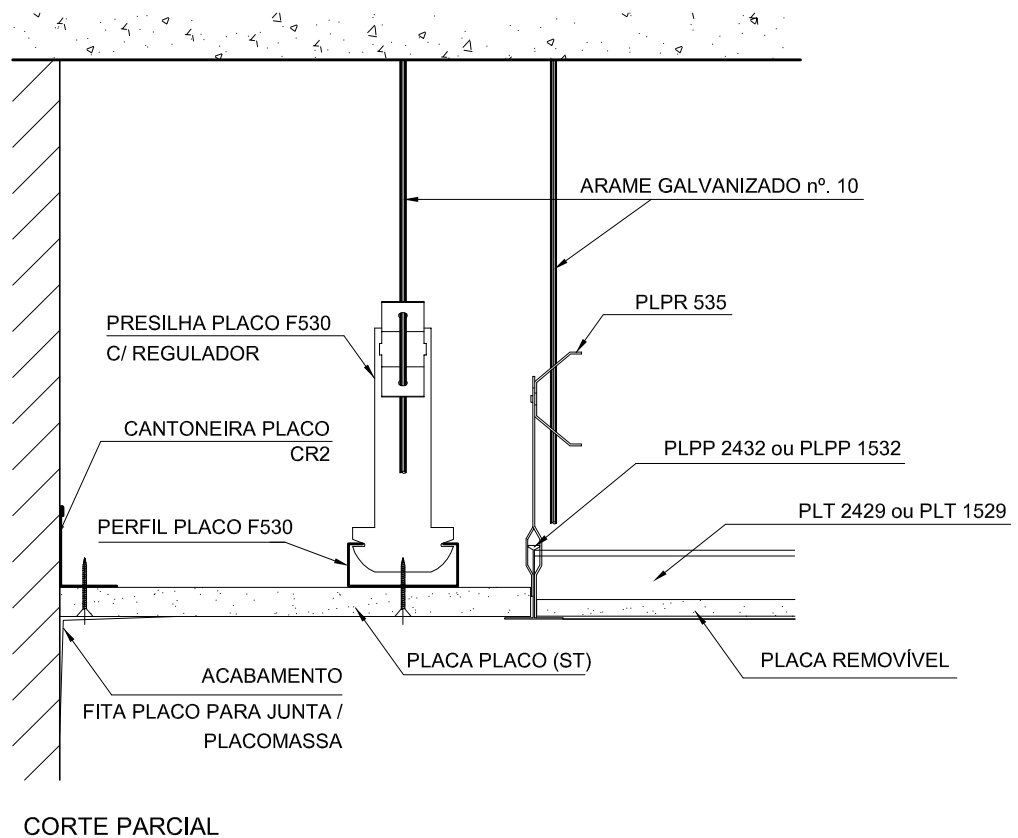

A Placo do Brasil se reserva o direito de atualizar e modificar as especificações dos sistemas sem prévio aviso e não se responsabiliza por qualquer alteração efetuada por terceiros neste desenho.

SUGESTÃO DE MONTAGEM DE FORRO REMOVÍVEL COM ARREMATE JUNTO AS ALVENARIAS EM FORRO FIXO

CADERNO DE DETALHES - FORRO REMOVÍVEL

PLACO DO BRASIL - DEPARTAMENTO TÉCNICO
 tecnico.placo@saint-gobain.com

Detalhe
FR09

desenho:
DEBORA / LUIZ

escala:
SEM ESCALA

data:
ABR / 2002