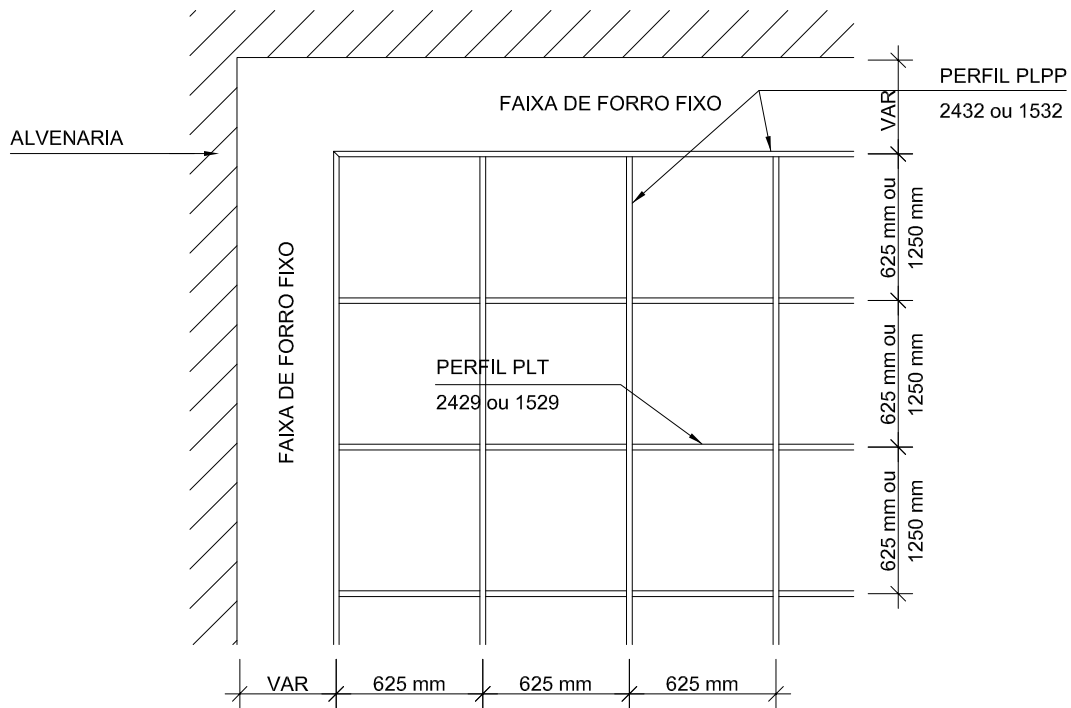

A Placo do Brasil se reserva o direito de atualizar e modificar as especificações dos sistemas sem prévio aviso e não se responsabiliza por qualquer alteração efetuada por terceiros neste desenho.

SUGESTÃO DE MONTAGEM DE FORRO REMOVÍVEL COM ARREMATE JUNTO AS ALVENARIAS EM FORRO FIXO

CADERNO DE DETALHES - FORRO REMOVÍVEL

PLACO DO BRASIL - DEPARTAMENTO TÉCNICO
 tecnico.placo@saint-gobain.com

Detalhe
FR09

desenho:
DEBORA / LUIZ

escala:
SEM ESCALA

data:
ABR / 2002