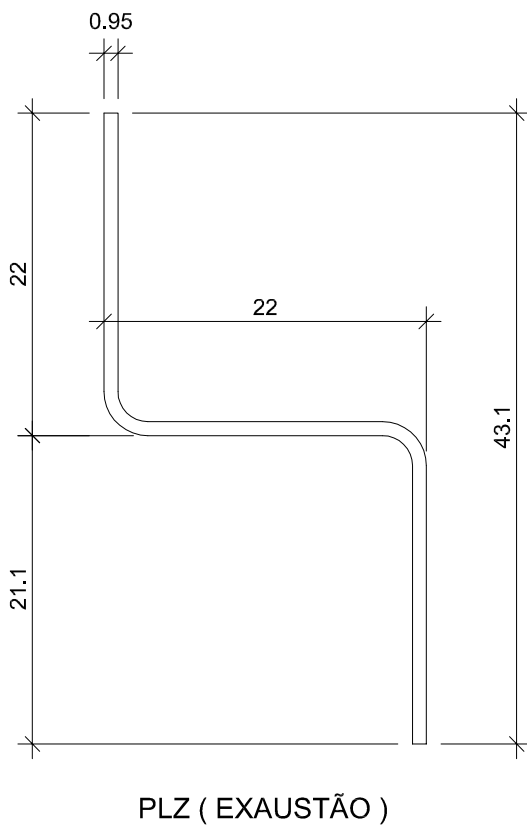

## PEÇAS COTADAS

CADERNO DE DETALHES - FORRO REMOVÍVEL  
PLACO DO BRASIL - DEPARTAMENTO TÉCNICO  
tecnico.placo@saint-gobain.com

Detalhe  
FR03

desenho:  
PATRICIA / LUIZ

escala:  
SEM ESCALA

data:  
JUL / 2002