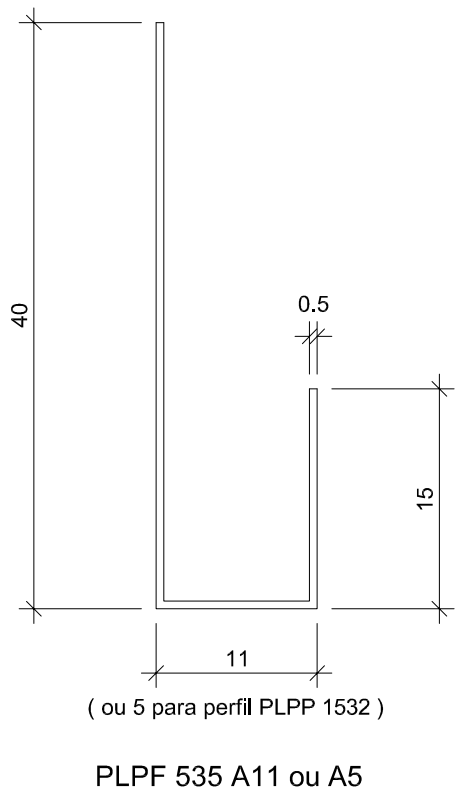

## PEÇAS COTADAS

CADERNO DE DETALHES - FORRO REMOVÍVEL  
PLACO DO BRASIL - DEPARTAMENTO TÉCNICO  
tecnico.placo@saint-gobain.com

Detalhe  
FR03

desenho:  
PATRICIA / LUIZ

escala:  
SEM ESCALA

data:  
JUL / 2002