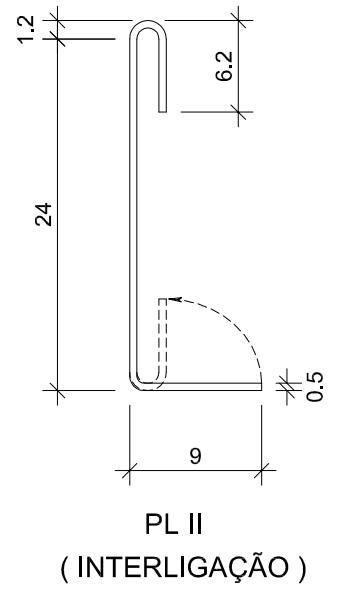

## PEÇAS COTADAS

CADERNO DE DETALHES - FORRO REMOVÍVEL  
PLACO DO BRASIL - DEPARTAMENTO TÉCNICO  
tecnico.placo@saint-gobain.com

Detalhe  
FR03

desenho:  
PATRICIA / LUIZ

escala:  
SEM ESCALA

data:  
JUL / 2002