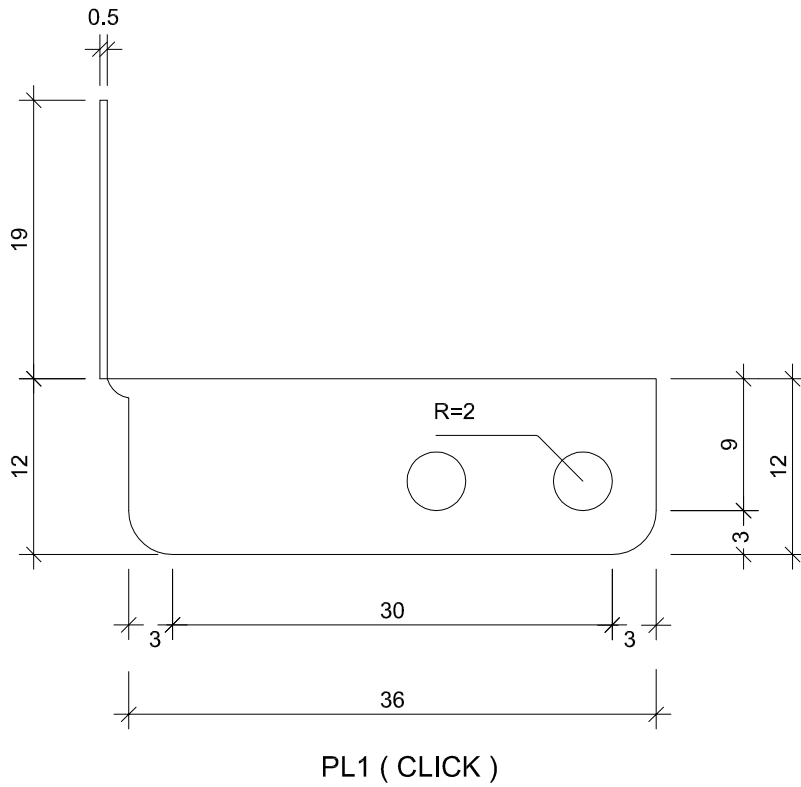

## PEÇAS COTADAS

CADERNO DE DETALHES - FORRO REMOVÍVEL  
PLACO DO BRASIL - DEPARTAMENTO TÉCNICO  
tecnico.placo@saint-gobain.com

Detalhe  
FR03

desenho:  
PATRICIA / LUIZ

escala:  
SEM ESCALA

data:  
JUL / 2002